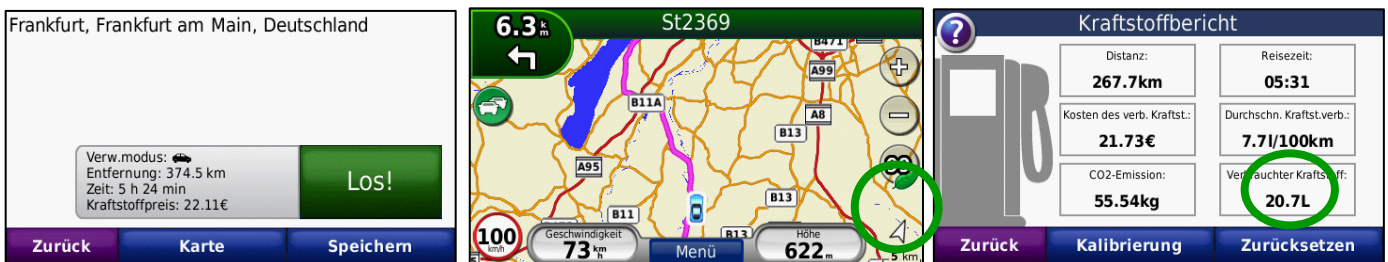

### ecoRouteHD setzt neue Maßstäbe im Spritsparen und umweltschonenden Fahren

#### ecoRouteHD der Schlüssel zu einem effizienten Fahrstil

- ecoRouteHD ist die Weiterentwicklung von ecoRoute.
- ecoRouteHD empfängt die Verbrauchsdaten des Fahrzeugs in Echtzeit und wertet weitere Informationen wie beispielsweise Tempo, Beschleunigung oder Bremsen aus.
- ecoRouteHD zeigt Fahrzeuginformationen wie Drehzahl, Kühlmitteltemperatur und Batterieladung direkt im Display der Bordcomputer-Seite an.
- Das nüvi zeigt in Echtzeit Diagnosecodes an und wird so zum Diagnose-Computer
- Das ecoRouteHD-Modul wird einfach an den Standard-Port des Fahrzeugs für die Onboard-Diagnose (OBD II) angeschlossen und überträgt seine gesammelten Informationen an das nüvi.
- Wichtige Fahrzeugdaten, die sonst nur in der Werkstatt überprüfbar sind, können mit ecoRouteHD überwacht werden: Ansauglufttemperatur, Kühlmitteltemperatur, Drosselklappenstellung und Motorlast, Ansaugkrümmerdruck, Batterie- und Ladesysteminformationen, Luftmassendurchsatz, Zündzeitpunktverstellung und Emissionen.
- ecoRouteHD ist mit zahlreichen aktuellen und künftigen nüvi-Modellen kompatibel, darunter die Modelle der nüvi-Serien 1260, 1370, 1390, 1490 und 1690.